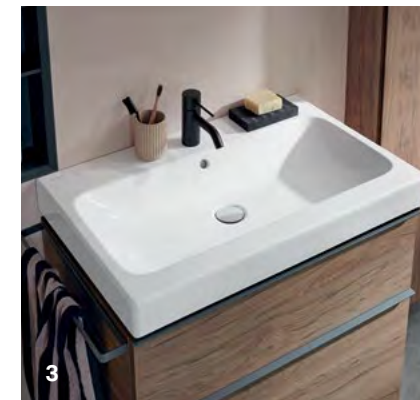

ÉLÉMENTS D'ÉTAGÈRES
Grâce aux éléments d'étagères
ouverts, tout ce dont vous avez
besoin est à portée de main
dans la zone de lavage.

LAVABO
Les lavabos Geberit iCon existent
dans de nombreuses formes et
tailles et incluent aussi des lavabos
doubles.

GEBERIT ICON LAVABOS

Esthétiquement, les lavabos Geberit iCon se distinguent par les lignes géométriques et claires des contours extérieurs.

Les céramiques de lavabo de la gamme de salle de bains Geberit iCon sont disponibles avec trois hauteurs de bord : en lavabo standard avec un bord de 9 cm de haut, en version LightRim avec un bord réduit de 5,5 cm de haut et en lavabo pour meuble SlimRim avec un bord de seulement 1,5 cm de haut.