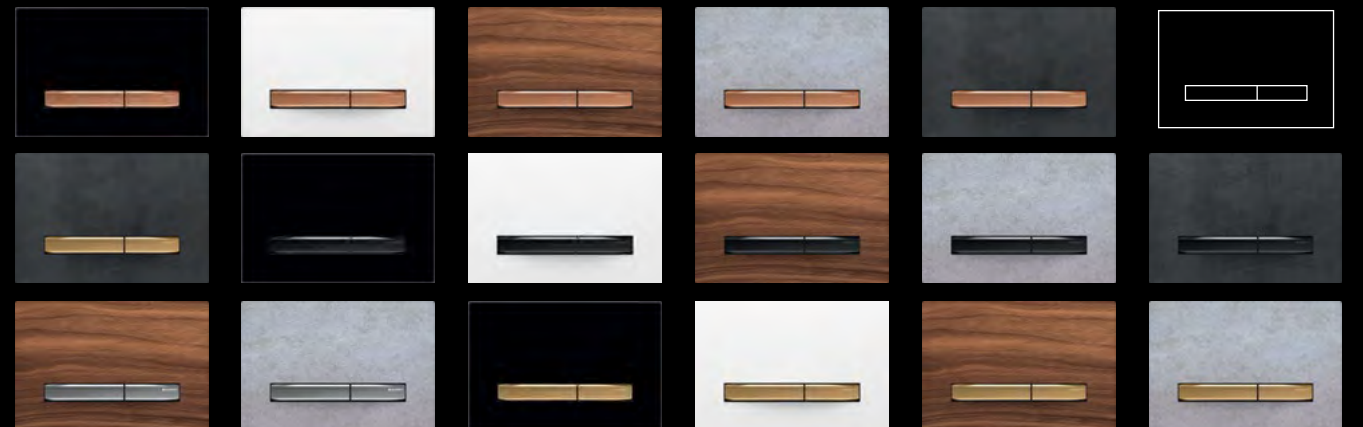

noir

blanc

bois

aspect béton

ardoise