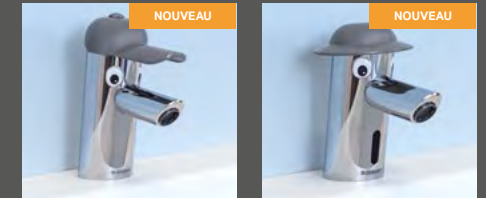

MANIABLE

La poignée de la robinetterie sur gorge pour les locaux sanitaires adaptés aux enfants est conçue comme une casquette de baseball avec une visière, ce qui rend le lavage des mains encore plus amusant.

HYGIÈNE

Au lieu d'une casquette de baseball avec visière, le robinet électronique au même design est doté d'un chapeau fixe.

INDIVIDUEL

Les espaces de lavage Geberit peuvent être adaptés aux exigences et aux espaces les plus divers. Ils sont disponibles en plusieurs dimensions et formats différents, et des fabrications spéciales individuelles sont également possibles.

5

6 NOUVEAU

WC ET ACCESSOIRES ADAPTÉS AUX ENFANTS

L'APPRENTISSAGE DE LA PROPRETÉ EN TOUTE SIMPLICITÉ

Les cuvettes de WC dotées de hauteurs et d'équipements adaptés aux enfants aident les enfants dans leur apprentissage de la propreté. La cuvette de WC avec pieds pour enfants est non seulement amusante visuellement, mais présente aussi un côté pratique : les enfants dont les pieds ne touchent pas encore le sol en position assise peuvent les poser sur les pieds de l'appareil. Parmi les diverses surfaces et différents couvercles d'abattant, chacun trouvera le siège parfait pour la salle de bains.