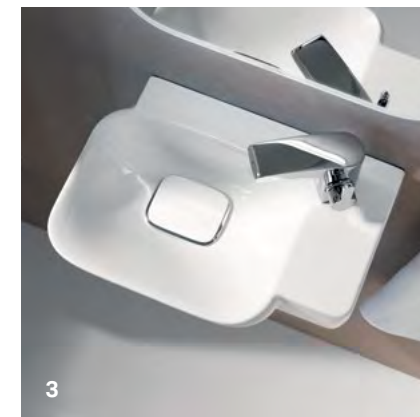

Cache bonde en céramique

Trop-plein dissimulé

1 Le grand lavabo double comporte deux trous de robinetterie. **2** Les lavabos Geberit myDay séduisent par leur design fluide et élégant, qui ajoute une touche de légèreté à la salle de bains. **3** Le lave-mains Geberit myDay est également disponible dans des modèles design pratiques pour les WC d'invités.