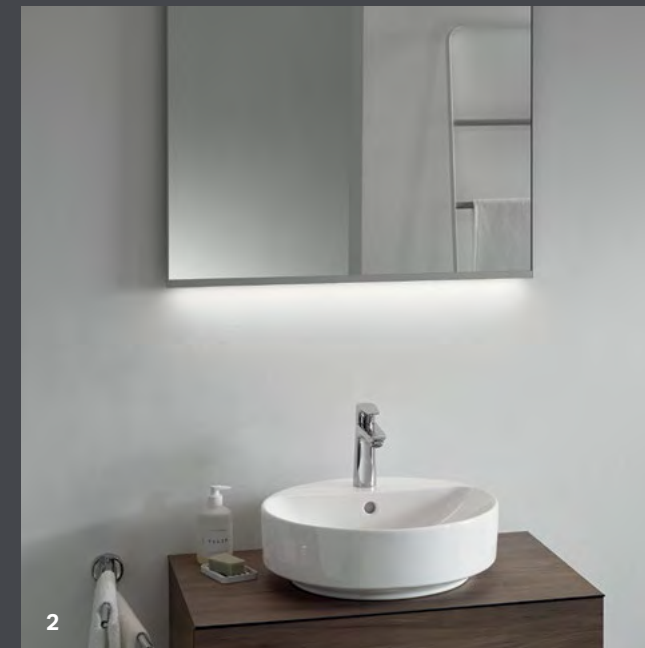

GEBERIT PRECIOSA II LAVABOS

SUPPRIMER LE SUPERFLU POUR NE GARDER QUE L'ESSENTIEL

Les puristes du design recherchent des lignes et des structures claires. Geberit Preciosa II répond en tous points à ces exigences en se limitant au cercle et au rectangle, qui forment la base de tous les éléments du lavabo. Les porte-serviettes sur le devant ou sur le côté suivent le contour géométrique du lavabo.

MIROIRS ET ARMOIRES DE TOILETTE

Les miroirs luminescents et les armoires de toilette sont de véritables pôles d'attraction dans la salle de bains. La gamme Geberit Option offre une gamme complète de produits diffusant une agréable lumière dans votre salle de bains. Pleins feux sur les lavabos !

GEBERIT OPTION MIROIRS

BRILLANTS EXEMPLES D'AMÉNAGEMENT

Les miroirs lumineux et armoires de toilette de Geberit apportent la lumière là où vous le souhaitez tout en créant une atmosphère chaleureuse grâce à un éclairage agréable. Le concept d'éclairage du miroir Geberit Option Plus est particulièrement abouti. Il fournit un éclairage optimal du plafond, de la façade et de la zone de lavage, qui peut être tamisé à l'aide d'un capteur. Une fonction antibuée peut être activée en cas de besoin. Les miroirs lumineux Geberit Option sont disponibles dans de nombreuses dimensions différentes avec des largeurs de 40 à 120 cm.

1

2

3

↑ LAVABO, MEUBLES DE SALLE DE BAIN : Geberit VariForm.

↑ LAVABOS : Geberit VariForm.

1 Concept d'éclairage bien pensé pour une lumière optimale dans la salle de bains. **2** Des réglottes lumineuses sur le côté inférieur éclairent parfaitement la zone de lavage. **3** Élégant éclairage d'ambiance pour votre salle de bains.