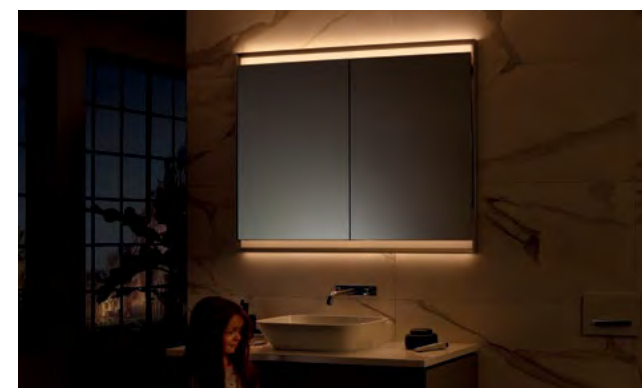

Le concept d'éclairage intégré est l'un des points forts des armoires de toilette Geberit ONE. Les quatre sources lumineuses différentes s'harmonisent parfaitement les unes avec les autres et assurent un reflet authentique et dépourvu d'ombres dans le miroir. La lumière naturelle – de la lumière claire et vivifiante du matin au soleil éclatant de midi, en passant par un coucher de soleil apaisant ou la lumière de bougie d'ambiance – sert de base au travail de développement approfondi réalisé par l'équipe Geberit. L'éclairage est réglable en continu et le système de contrôle est convivial. Une lumière plus vive est automatiquement plus froide et une lumière plus sombre plus chaude. La luminosité et l'ambiance lumineuse s'adaptent ainsi aux besoins de l'utilisateur de la salle de bains et à son horloge biologique. Le concept d'éclairage est un exemple typique de la devise Geberit Design Meets Function.