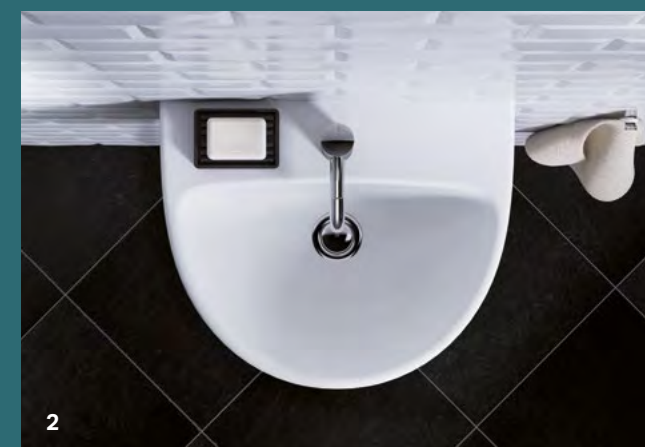

DESIGN

PROPRETÉ

ACCESSIBILITÉ

MIROIR
Miroir Geberit Option avec
éclairage fonctionnel.

LAVABOS
Les lavabos Geberit Selnova
sont disponibles dans différentes
formes et dimensions.

PLAQUE DE DÉCLENCHEMENT
Geberit Sigma30. Disponible
dans différents matériaux et
couleurs.

WC
Geberit Selnova propose
un vaste choix de WC
suspendus et au sol.

MIROIR
Miroir Geberit Option avec éclairage fonctionnel.

PLAQUE DE DÉCLENCHEMENT
Geberit Omega20.
Disponible dans différents matériaux et couleurs.

WC
Geberit Selnova propose un vaste choix de WC suspendus et au sol.

1

LAVABOS
Les lavabos Geberit Selnova sont disponibles dans différentes formes et dimensions.

GEBERIT SELNOVA LAVABOS À POSER

DES ENSEMBLES HARMONIEUX POUR LES SALLES DE BAINS DE TOUTE TAILLE

Les lavabos de la série Geberit Selnova ont une forme de base harmonieusement arrondie. L'inspiration provient des contours de la cuve, procurant un effet organique et naturel. L'esthétique de Geberit Selnova se caractérise par une géométrie naturellement douce aux courbes discrètes. La cuve intérieure légèrement courbée et le bord étroit forment une élégante transition avec la large plage de robinetterie qui sert également d'espace de rangement. La gamme de céramiques est complétée par des vasques montées et à encastrer par le dessous.