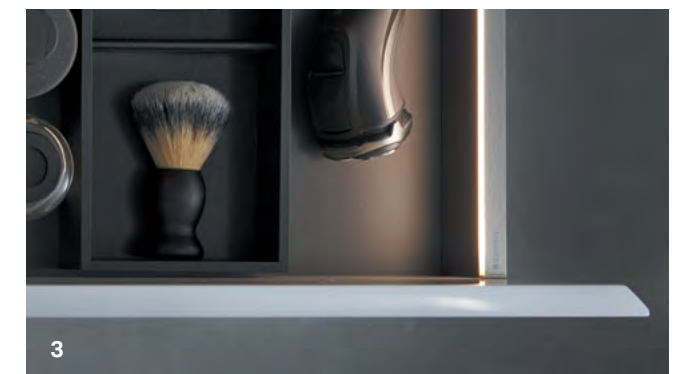

3

1 L'excellente finition des meubles de salle de bains Geberit donne à chaque salle de bains une touche d'exclusivité. La colonne haute moderne offre un plus grand choix de modèles ainsi qu'un espace de rangement pratique supplémentaire. **2** Grâce à la technologie d'évacuation mince, il n'y a pas de découpe de siphon dans le tiroir supérieur. Cela signifie qu'il y a beaucoup plus d'espace de stockage disponible. **3** Le système de tiroirs de haute qualité assure un fonctionnement fluide et silencieux. Les réglettes lumineuses à LED sont disponibles en tant qu'accessoires.