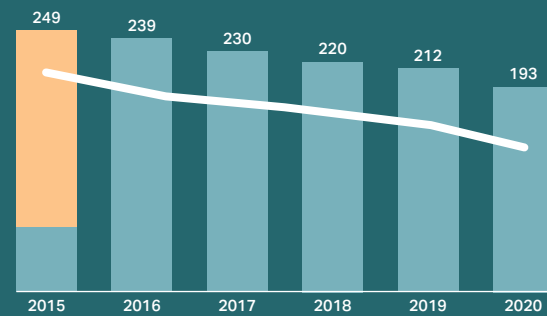

QUELQUES CHIFFRES CLÉS

La stratégie de développement durable de Geberit inclut des responsabilités claires avec des objectifs mesurables, des mesures dérivées et des chiffres clés quantifiables pour un suivi efficace. Deux exemples de ces chiffres sont l'éco-efficacité et les émissions de CO₂.

IMPACT ENVIRONNEMENTAL 2015 – 2020

- Impact environnemental, en millions d'écopoints
- Impact environnemental lié à l'acquisition de Sanitec, en millions d'écopoints
- Impact environnemental par rapport aux ventes nettes (Fx adj) en % (index : 2015 = 100)

Remarque : L'impact environnemental est mesuré en termes d'écopoints selon la méthode suisse de saturation écologique (version 2013).

35

POURCENTAGE
Depuis l'intégration de l'activité de production de céramiques énergivores en 2015, l'impact environnemental relatif a été réduit de 35 %.

5

POURCENTAGE
L'objectif d'amélioration de l'éco-efficacité de 5 % par an a été dépassé.

IMPACT ENVIRONNEMENTAL RELATIF – ÉCO-EFFICACITÉ

Depuis plus de 25 ans, Geberit mesure systématiquement son empreinte écologique dans le cadre d'un bilan écologique d'entreprise complet et l'utilise comme base pour ses objectifs. Ceci est unique dans l'industrie sanitaire.