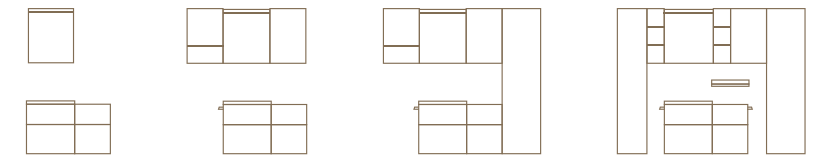

↑
COMBINAISON POSSIBLE AVEC LES ÉLÉMENTS DE MIROIR GEBERIT OPTION PLUS

Les miroirs lumineux et armoires de toilette de la gamme Geberit Option Plus s'harmonisent parfaitement avec la gamme de salle de bains Geberit iCon. Ils offrent diverses possibilités pour éclairer parfaitement le point d'eau et le mettre en valeur avec des fonctions confort additionnelles et un espace de rangement supplémentaire. Pour de plus amples informations, voir **page 190** et suivantes.

SLIMRIM
Lavabos pour meuble en version SlimRim avec un bord de seulement 1,5 cm de haut*.

LIGHTRIM
Lavabos en version LightRim avec un bord de 5,5 cm de haut.

CLASSIC
Lavabo standard avec un bord de 9 cm de haut.

* Uniquement en combinaison avec un meuble bas