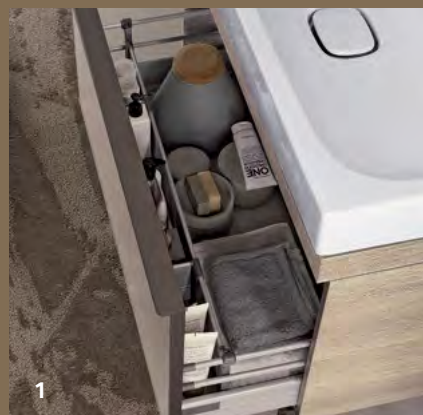

GEBERIT CITTERIO

MEUBLES DE SALLE DE BAINS

LE DESIGN ITALIEN DANS TOUTE SA SPLENDEUR

Les généreuses solutions de rangement viennent parfaire l'élégance organique épurée des céramiques de salle de bains de la gamme Geberit Citterio. Cette gamme design est synonyme d'esthétique et d'ordre.

La finition des meubles bas Geberit Citterio est unique, comme vous. Les plaques de fermeture en verre de grande qualité, dans des nuances assorties à la couleur choisie pour les meubles, confèrent aux meubles de salle de bains Geberit Citterio un éclat supplémentaire. La combinaison de bois et de verre aboutit à une interaction fascinante et élégante, complétée par les poignées de porte en champagne tendance.

COULEURS ET SURFACES DES MEUBLES DE SALLE DE BAINS GEBERIT CITTERIO

FAÇADE/
PLAQUE

verre taupe

CORPS

chêne beige,
mélamine
structuré bois

FAÇADE/
PLAQUE

verre noir

CORPS

chêne gris brun,
mélamine
structuré bois

POIGNÉE/
PIEDS

champagne

Résistant à l'humidité

Façades en verre

Portes et tiroirs à
fermeture ralentie

4

1 Espace de rangement généreux. 2 Les éléments métalliques couleur champagne créent des points forts de design. 3 Les poignées profilées ergonomiques adoptent la même teinte champagne très tendance. 4 Les colonnes hautes suspendues offrent beaucoup de place dans les petites pièces.