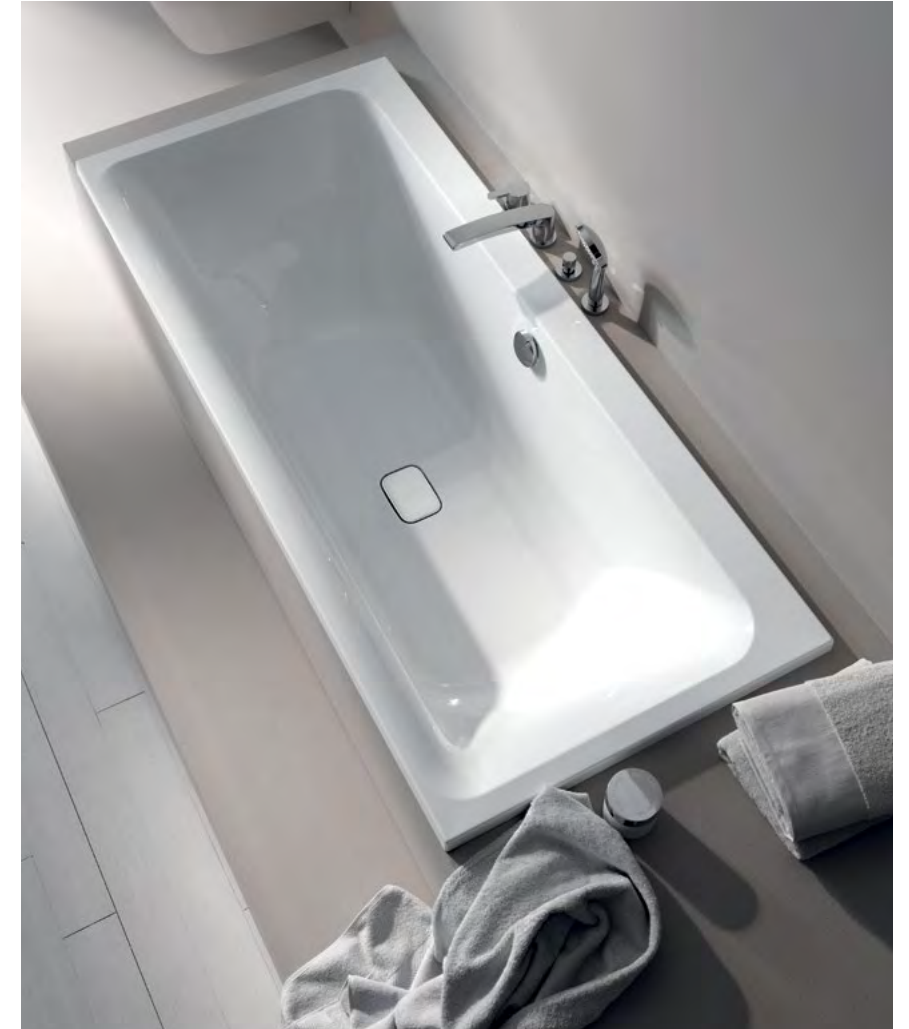

GEBERIT MYDAY BAIGNOIRE

UN OBJET ÉLÉGANT POUR DES PAUSES BIEN-ÊTRE MÉRITÉES

La baignoire Geberit myDay aux dimensions généreuses se distingue par son design fluide et sophistiqué que l'on retrouve dans le reste de la gamme. L'aspect est caractérisé par des contours intérieurs doux ; la baignoire possède les mêmes parfaits cache bondes avec bordure chrome que les lavabos. Ces baignoires sont non seulement très élégantes, mais aussi très agréables au toucher.