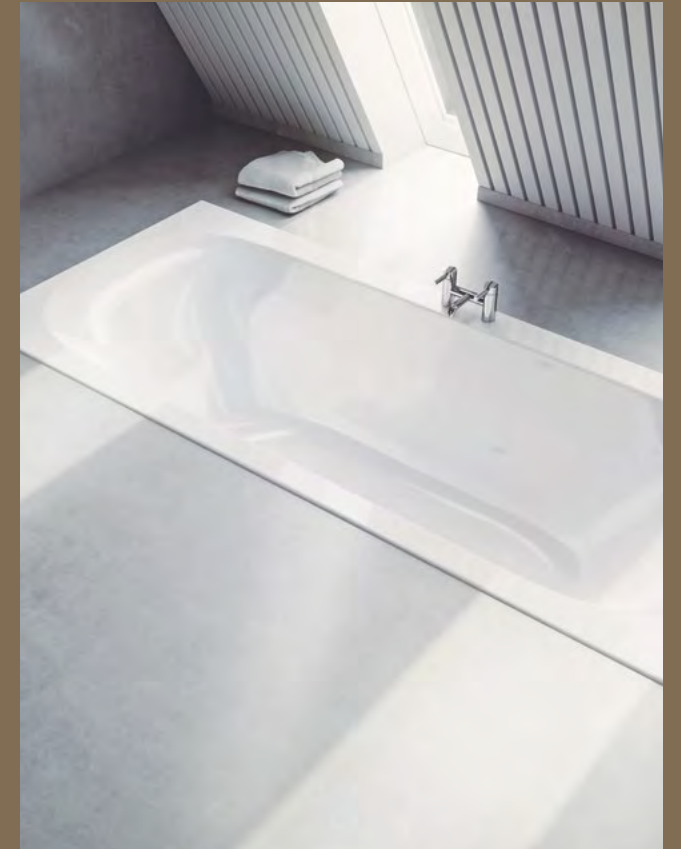

Surface chaude au toucher

Matériau à longue durée de vie

Facile à réparer en cas de rayures

Isolation acoustique et thermique

Couleurs assorties

Facile à nettoyer

Faible poids

PLAISIR DU BAIN AVEC STYLE

Grâce à leur design doux et organique, les baignoires Geberit Soana offrent une expérience de bain bienfaisante. En gardant l'eau plus chaude plus longtemps, la surface lisse du matériau renforce encore la sensation de bien-être. La baignoire est disponible avec une bonde au centre ou à l'extrémité étroite. Le raccordement à l'évacuation et le trop-plein Geberit PushControl sont le complément parfait, le design slim s'accordant parfaitement avec le confort exceptionnel de la baignoire.