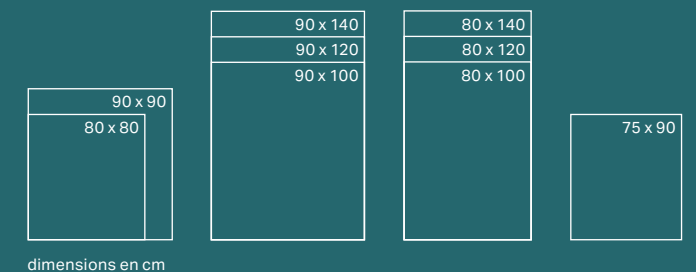

Geberit Nemea est disponible en version brillante ou mate dans la couleur blanc alpin.

NOUVEAU

Une élégance simple qui s'intègre dans n'importe quelle salle de bains : le receveur de douche Geberit Nemea est disponible en neuf tailles et formats différents.