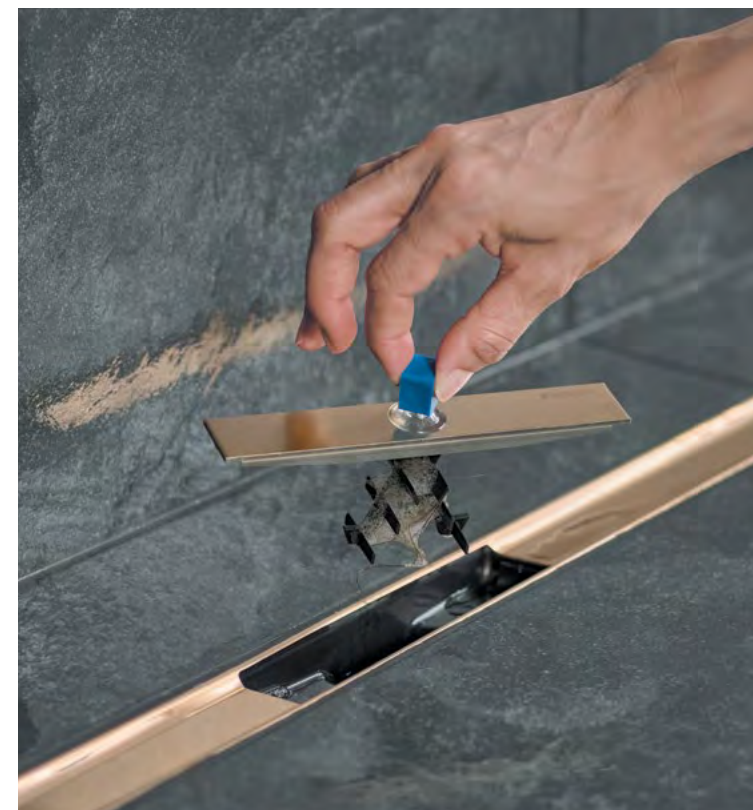

SIGMA21

SIGMA50

GEBERIT AQUACLEAN

Un élégant design intemporel et une technologie encastrée transforment les WC lavants Geberit AquaClean en de véritables accessoires à la mode qui séduisent les utilisateurs à la fois par leur look et leurs fonctions. Un WC moderne et élégant doté de fonctions exceptionnelles.

↑
GEBERIT AQUACLEAN SELA
Les fonctions classiques d'un WC lavant dans un design épuré et élégant pour les esthètes au style affirmé.

GEBERIT ONE

Le lavabo autonome Geberit ONE convainc par son élégance simple et un concept de design qui utilise pleinement les possibilités offertes par la construction légère. Ni plage de robinetterie ni trop-plein visible ne viennent gâcher l'impression esthétique globale.

Les cheveux provoquent des ennuis dans la salle de bains en obstruant les siphons de la douche et du lavabo. Geberit propose des solutions de siphon qui résolvent ce problème avec élégance et qui sont aussi très faciles à nettoyer.