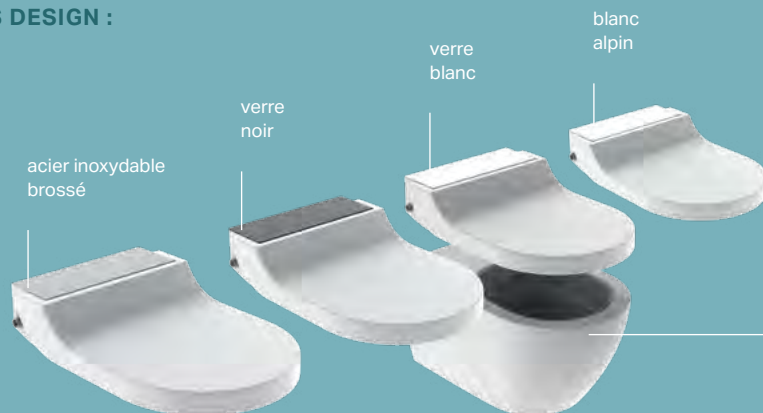

PLAQUE DE DÉCLENCHEMENT Geberit Sigma01.

LE MODÈLE GEBERIT AQUACLEAN TUMA COMFORT EST DISPONIBLE AVEC QUATRE RECOUVERTEMENTS DESIGN :

Abattant Geberit AquaClean Tuma sur cuvette de WC standard.

GEBERIT AQUACLEAN TUMA ÉTONNANTE POLYVALENCE