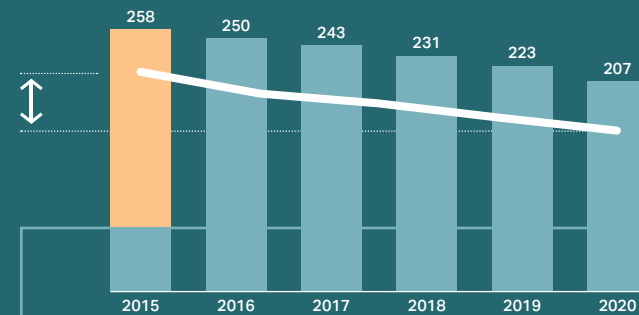

ÉMISSIONS DE CO₂ 2015 – 2020

-33

POURCENTAGE

- Émissions de CO₂, en milliers de tonnes
- Émissions de CO₂ dues à l'acquisition de Sanitec, en milliers de tonnes
- Émissions de CO₂ par rapport aux ventes nettes (Fx adj) en % (index : 2015 = 100)

ÉMISSIONS DE CO₂

Avec sa stratégie CO₂, dont les bases ont été posées en 2007, l'entreprise se fixe des objectifs ambitieux et contribue activement à la protection de l'environnement. Geberit se concentre sur des mesures techniques spécifiques pour économiser l'énergie et améliorer l'efficacité, ainsi que sur l'achat sélectif de sources d'énergie renouvelables.

CRÉER DE LA VALEUR AJOUTÉE AVEC L'ÉCO-CONCEPTION

Depuis 2007, Geberit veille à ce que chaque nouveau produit soit meilleur que son prédécesseur d'un point de vue écologique afin de préserver les ressources naturelles.

L'illustration suivante présente un exemple du principe d'éco-conception utilisant un groupe de produits Geberit typique – un système de WC. Le WC iCon Rimfree avec un nouveau diffuseur de rinçage en ABS recyclé à 69 % est installé sur le bâti-support Duofix. Dans le réservoir à encastrer Sigma 12 cm, le nouveau mécanisme de chasse 212 permet de régler individuellement la consommation d'eau. Le rinçage est déclenché via la plaque de déclenchement recyclable Sigma30, qui est fixée dans un cadre fabriqué entièrement en ABS recyclé. Tous les produits se distinguent par leur durabilité et peuvent être réparés même après de nombreuses années d'utilisation.