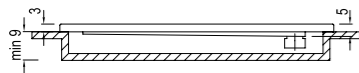

Size cm	A	B
90x75	90	75
100x75	100	75
110x75	110	75
120x75	120	75
130x75	130	75
140x75	140	75
150x75	150	75
160x75	160	75
170x75	170	75