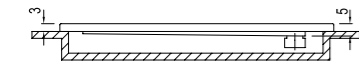

Size cm	A	B
90x70	90	70
100x70	100	70
110x70	110	70
120x70	120	70
130x70	130	70
140x70	140	70
150x70	150	70
160x70	160	70
170x70	170	70

	Size cm	Product	Code
	170x75 cm	Shower Tray	310201300531
	160x75 cm	Shower Tray	310201300137
	150x75 cm	Shower Tray	310201300742
	140x75 cm	Shower Tray	310201300149
75 cm	130x75 cm	Shower Tray	310201300679
	120x75 cm	Shower Tray	310201300111
	110x75 cm	Shower Tray	310201300129
	100x75 cm	Shower Tray	310201300561
	90x75 cm	Shower Tray	310201300155
	170x70 cm	Shower Tray	310201300152
	160x70 cm	Shower Tray	310201300720
	150x70 cm	Shower Tray	310201300577
	140x70 cm	Shower Tray	310201300102
70 cm	130x70 cm	Shower Tray	310201300139
	120x70 cm	Shower Tray	310201300618
	110x70 cm	Shower Tray	310201300106
	100x70 cm	Shower Tray	310201300145
	90x70 cm	Shower Tray	310201300148