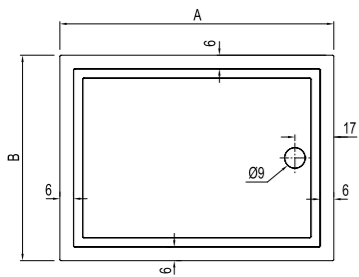

Size cm	A	B
90x70	90	70
100x70	100	70
110x70	110	70
120x70	120	70
130x70	130	70
140x70	140	70
150x70	150	70
160x70	160	70
170x70	170	70

	Size cm	Product	Code
	170x75 cm	Shower Tray	310201300531
	160x75 cm	Shower Tray	310201300137
	150x75 cm	Shower Tray	310201300742
	140x75 cm	Shower Tray	310201300149
75 cm	130x75 cm	Shower Tray	310201300679
	120x75 cm	Shower Tray	310201300111
	110x75 cm	Shower Tray	310201300129
	100x75 cm	Shower Tray	310201300561
	90x75 cm	Shower Tray	310201300155
	170x70 cm	Shower Tray	310201300152
	160x70 cm	Shower Tray	310201300720
	150x70 cm	Shower Tray	310201300577
	140x70 cm	Shower Tray	310201300102
70 cm	130x70 cm	Shower Tray	310201300139
	120x70 cm	Shower Tray	310201300618
	110x70 cm	Shower Tray	310201300106
	100x70 cm	Shower Tray	310201300145
	90x70 cm	Shower Tray	310201300148