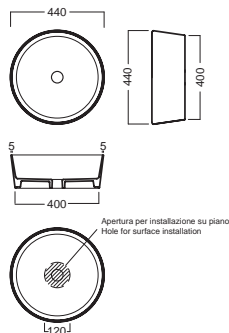

## INSTALLAZIONE INSTALLATION

**in appoggio**  
surface-mounted

**su base mobile**  
on wood base furniture

## ACCESSORI ACCESSORIES

**YXMY77**  
sifone di scarico  
drain trap

**A0Y7A8+COLOR**  
Piletta in CERAMICA a scarico  
libero tappo Ø 71 mm  
CERAMIC free outlet drain  
siphon cap Ø 71 mm

**YXMQ77** (CR-Chrome)  
**YXMQ01** (BI-White)  
**YXMQ25** (BM-White Matt)  
**YXMQ02** (NM-Black Matt)  
Piletta universale a scarico libero  
con tappo Ø 63 mm  
Universal free outlet drain siphon  
cap Ø 63 mm

## DISEGNO TECNICO TECHNICAL DESIGN