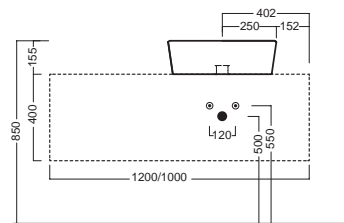

DISEGNO TECNICO TECHNICAL DESIGN