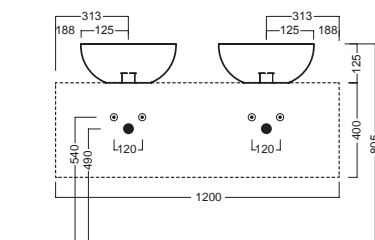

## ACCESSORI ACCESSORIES

**YXMY77**  
sifone di scarico  
drain trap

**A0Y7A8+COLOR**  
Piletta in CERAMICA a scarico  
libero tappo Ø 71 mm  
CERAMIC free outlet drain  
siphon cap Ø 71 mm

**YXMQ77** (CR-Chrome)  
**YXMQ01** (BI-White)  
**YXMQ25** (BM-White Matt)  
**YXMQ02** (NM-Black Matt)  
Piletta universale a scarico libero  
con tappo Ø 63 mm  
Universal free outlet drain siphon  
cap Ø 63 mm

## DISEGNO TECNICO TECHNICAL DESIGN

hatria