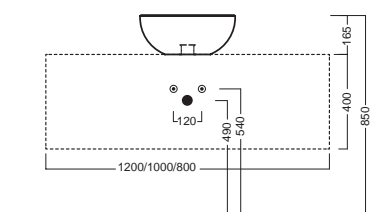

DISEGNO TECNICO TECHNICAL DESIGN