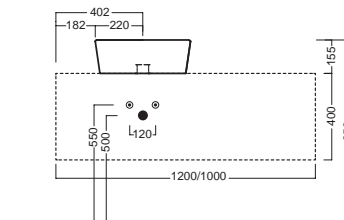

DISEGNO TECNICO TECHNICAL DESIGN