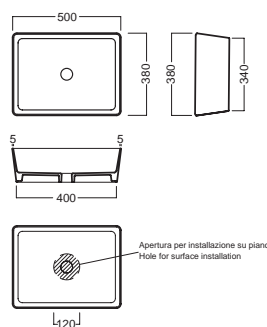

DISEGNO TECNICO TECHNICAL DESIGN