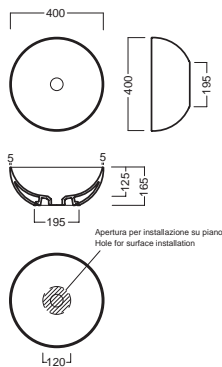

## ACCESSORI ACCESSORIES

**YXMY77**  
sifone di scarico  
drain trap

**A0Y7A8+COLOR**  
Piletta in CERAMICA a scarico  
libero tappo Ø 71 mm  
CERAMIC free outlet drain  
siphon cap Ø 71 mm

**YXMQ77** (CR-Chrome)  
**YXMQ01** (BI-White)  
**YXMQ25** (BM-White Matt)  
**YXMQ02** (NM-Black Matt)  
Piletta universale a scarico libero  
con tappo Ø 63 mm  
Universal free outlet drain siphon  
cap Ø 63 mm

## DISEGNO TECNICO TECHNICAL DESIGN

hatria