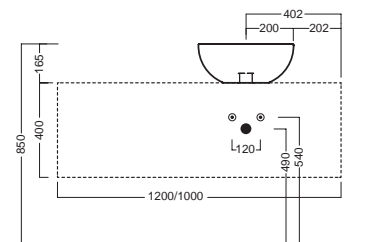

## ACCESSORI ACCESSORIES

**YXMY77**  
sifone di scarico  
drain trap

**A0Y7A8+COLOR**  
Piletta in CERAMICA a scarico  
libero tappo Ø 71 mm  
CERAMIC free outlet drain  
siphon cap Ø 71 mm

**YXMQ77** (CR-Chrome)  
**YXMQ01** (BI-White)  
**YXMQ25** (BM-White Matt)  
**YXMQ02** (NM-Black Matt)  
Piletta universale a scarico libero  
con tappo Ø 63 mm  
Universal free outlet drain siphon  
cap Ø 63 mm

## DISEGNO TECNICO TECHNICAL DESIGN

hatria