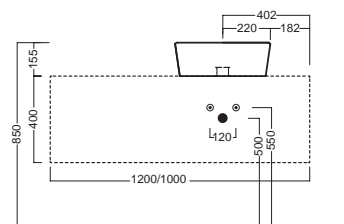

DISEGNO TECNICO TECHNICAL DESIGN