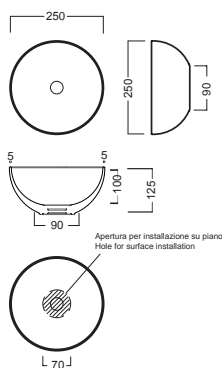

## ACCESSORI ACCESSORIES

**YXMY77**  
sifone di scarico  
drain trap

**A0Y7A8+COLOR**  
Piletta in CERAMICA a scarico  
libero tappo Ø 71 mm  
CERAMIC free outlet drain  
siphon cap Ø 71 mm

**YXMQ77** (CR-Chrome)  
**YXMQ01** (BI-White)  
**YXMQ25** (BM-White Matt)  
**YXMQ02** (NM-Black Matt)  
Piletta universale a scarico libero  
con tappo Ø 63 mm  
Universal free outlet drain siphon  
cap Ø 63 mm

## DISEGNO TECNICO TECHNICAL DESIGN

hatria