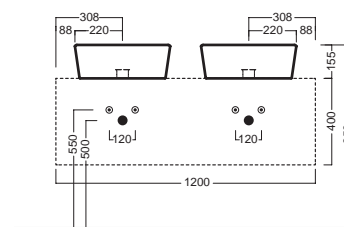

DISEGNO TECNICO TECHNICAL DESIGN