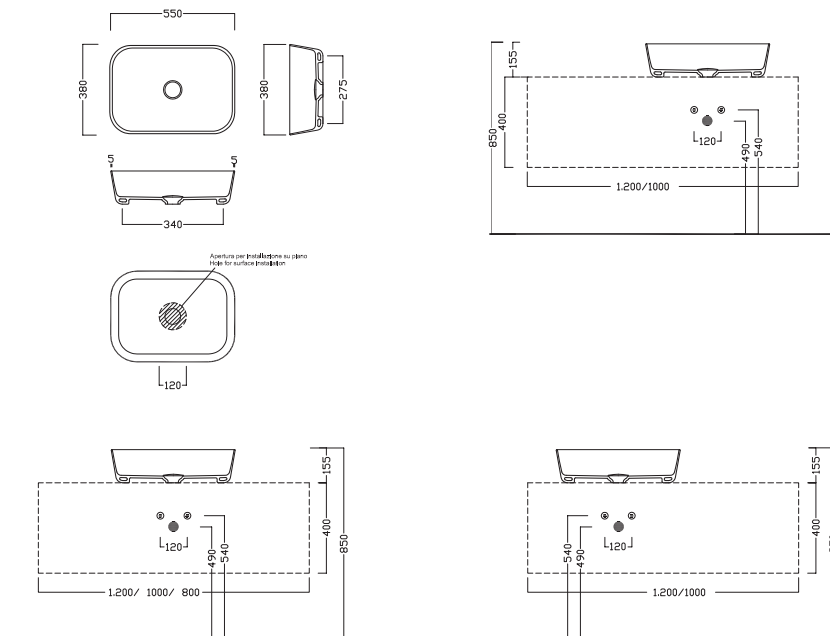

DISEGNO TECNICO TECHNICAL DESIGN