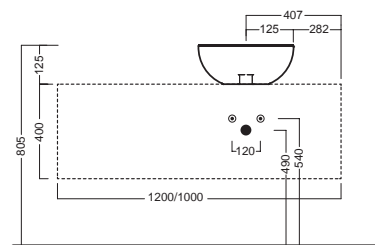

DISEGNO TECNICO TECHNICAL DESIGN