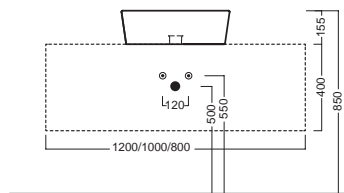

DISEGNO TECNICO TECHNICAL DESIGN