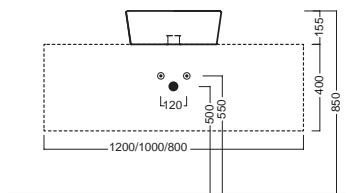

DISEGNO TECNICO TECHNICAL DESIGN