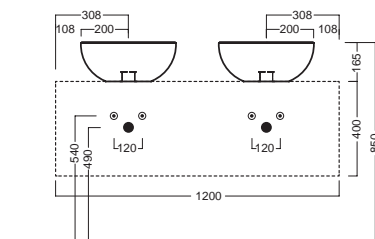

## ACCESSORI ACCESSORIES

**YXMY77**  
sifone di scarico  
drain trap

**A0Y7A8+COLOR**  
Piletta in CERAMICA a scarico  
libero tappo Ø 71 mm  
CERAMIC free outlet drain  
siphon cap Ø 71 mm

**YXMQ77** (CR-Chrome)  
**YXMQ01** (BI-White)  
**YXMQ25** (BM-White Matt)  
**YXMQ02** (NM-Black Matt)  
Piletta universale a scarico libero  
con tappo Ø 63 mm  
Universal free outlet drain siphon  
cap Ø 63 mm

## DISEGNO TECNICO TECHNICAL DESIGN

hatria