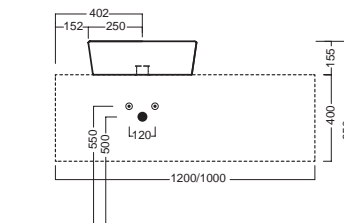

DISEGNO TECNICO TECHNICAL DESIGN